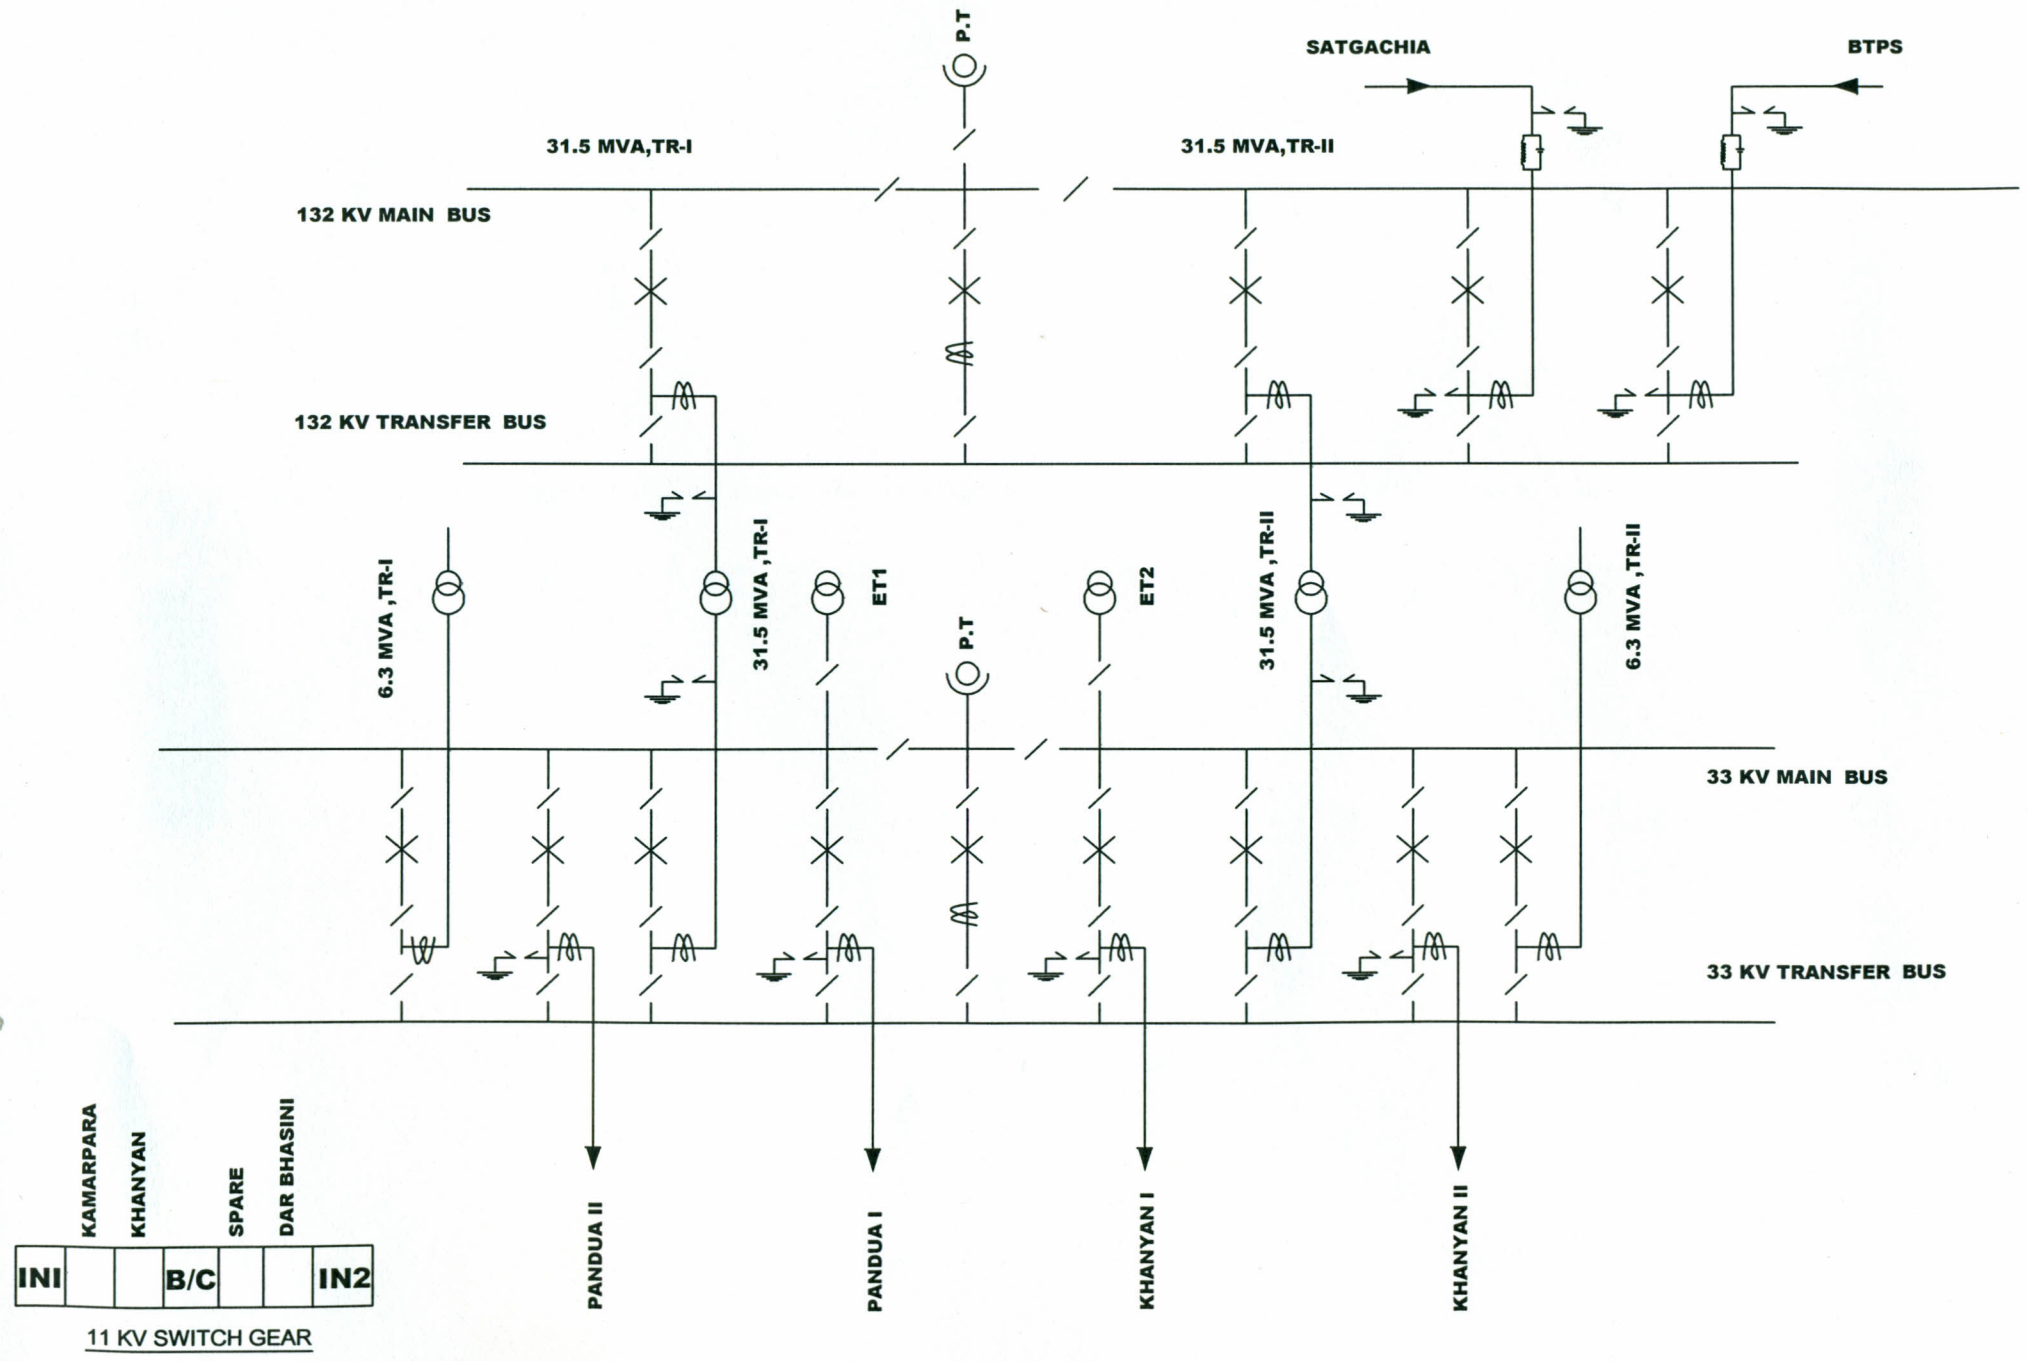

KHANYAN 132/33/11 KV SUB STATION

KAMARPARA	KHANYAN	SPARE	DAR BHASINI
INI		B/C	IN2

11 KV SWITCH GEAR